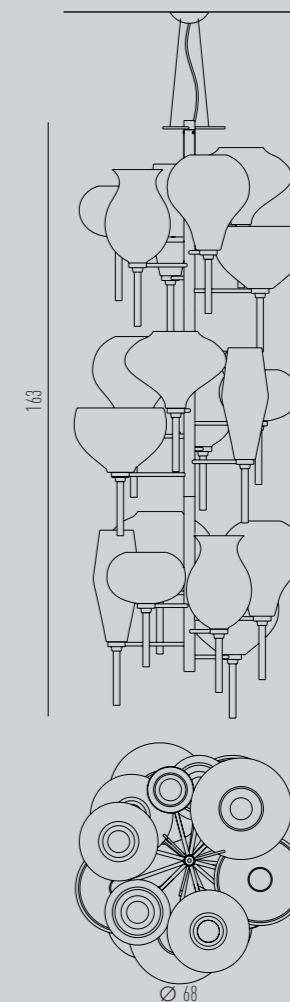

SUSPENSION 666L VERTICAL

Lamp / 18 X E27 SUITABLE FOR LED LAMPS

METAL/METALLO